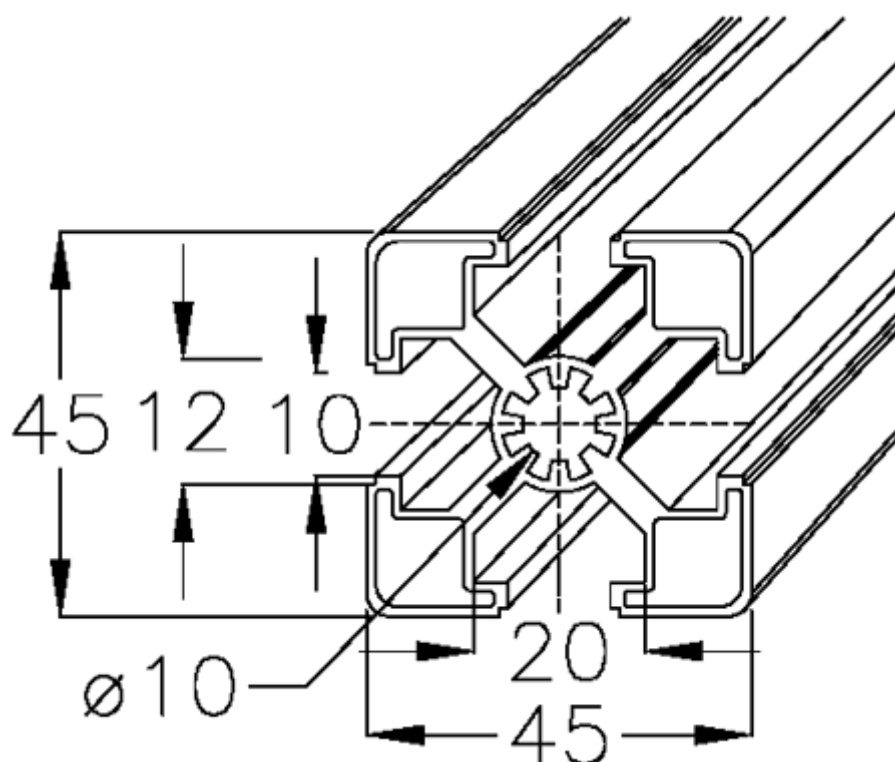

Varenummer: 05803245465600  
Beskrivelse: Hepco MCS profil 45x45L  
0-132-4546 længde 5600mm

## Mål

Længde mm = 5600

Vægt (kg) = 8.4